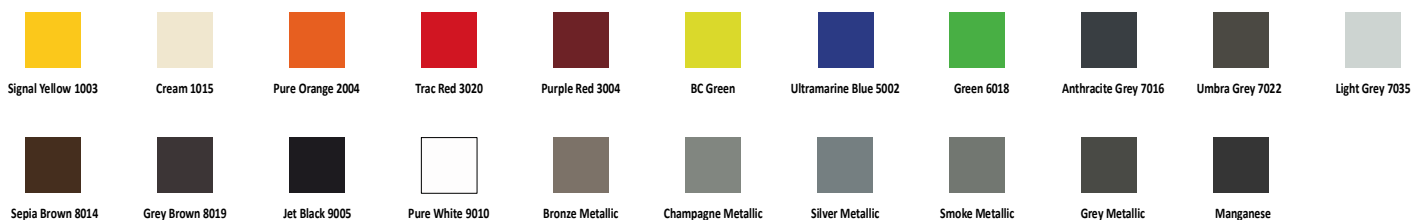

PALETA COMPOSITE 4 mm PARA EXTERIOR

EXTRA COMPOSITE 4 mm PARA EXTERIOR