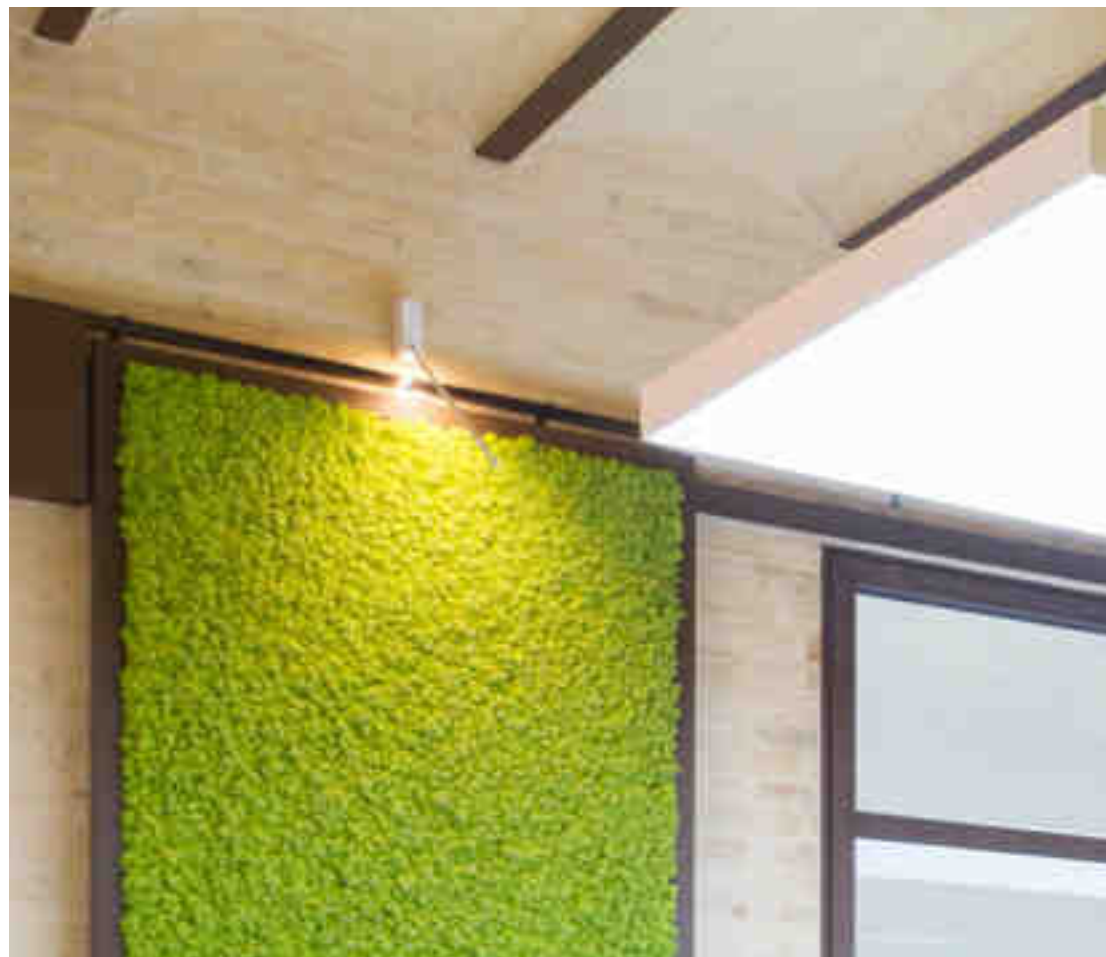

LÁMPARAS PERSONALIZADAS

[creapacto.es](https://creapacto.es)

Cajas de luz ideadas para colgarse en techos, su retroiluminación es con tiras de LED bien distribuidas consiguiendo una iluminación uniforme creando un espacio realmente excepcional, el tejido o lona backlite puede ir con impresión o no, quedando un tejido blanco que se coloca en el frontal de la caja de luz y con los leds dispuestos en el interior hace que la impresión adquiera luminosidad.

Son ideales para iluminar techos de cierto tamaño con poco coste y un consumo bajo. Las ventajas de los rótulos luminosos con tela respecto al resto de rótulos es que la apariencia es muy matizada y tienen una textura muy agradable, además de respetar al 100% la intensidad lumínica y de colores.