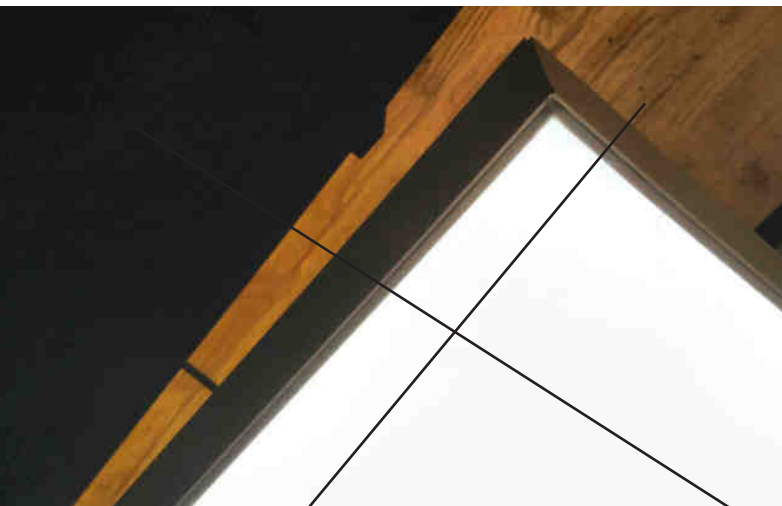

LÁMPARAS PERSONALIZADAS

[creapacto.es](https://creapacto.es)

Cajas de luz ideadas para colgarse en techos, su retroiluminación es con tiras de LED bien distribuidas consiguiendo una iluminación uniforme creando un espacio realmente excepcional, el tejido o lona backlite puede ir con impresión o no, quedando un tejido blanco que se coloca en el frontal de la caja de luz y con los leds dispuestos en el interior hace que la impresión adquiera luminosidad.

Son ideales para iluminar techos de cierto tamaño con poco coste y un consumo bajo. Las ventajas de los rótulos luminosos con tela respecto al resto de rótulos es que la apariencia es muy matizada y tienen una textura muy agradable, además de respetar al 100% la intensidad lumínica y de colores.