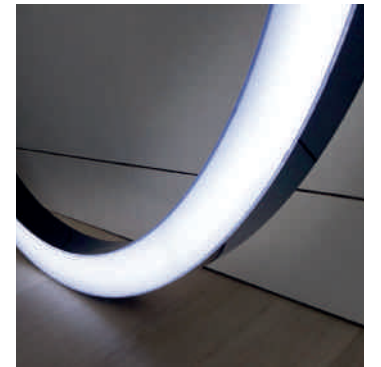

LÁMPARAS PERSONALIZADAS

[creapacto.es](https://creapacto.es)

Cajas de luz ideadas para colgarse en techos, su retroiluminación es con tiras de LED bien distribuidas consiguiendo una iluminación uniforme creando un espacio realmente excepcional, el tejido o lona backlite puede ir con impresión o no, quedando un tejido blanco que se coloca en el frontal de la caja de luz y con los leds dispuestos en el interior hace que la impresión adquiera luminosidad.

Son ideales para iluminar techos de cierto tamaño con poco coste y un consumo bajo. Las ventajas de los rótulos luminosos con tela respecto al resto de rótulos es que la apariencia es muy matizada y tienen una textura muy agradable, además de respetar al 100% la intensidad lumínica y de colores.